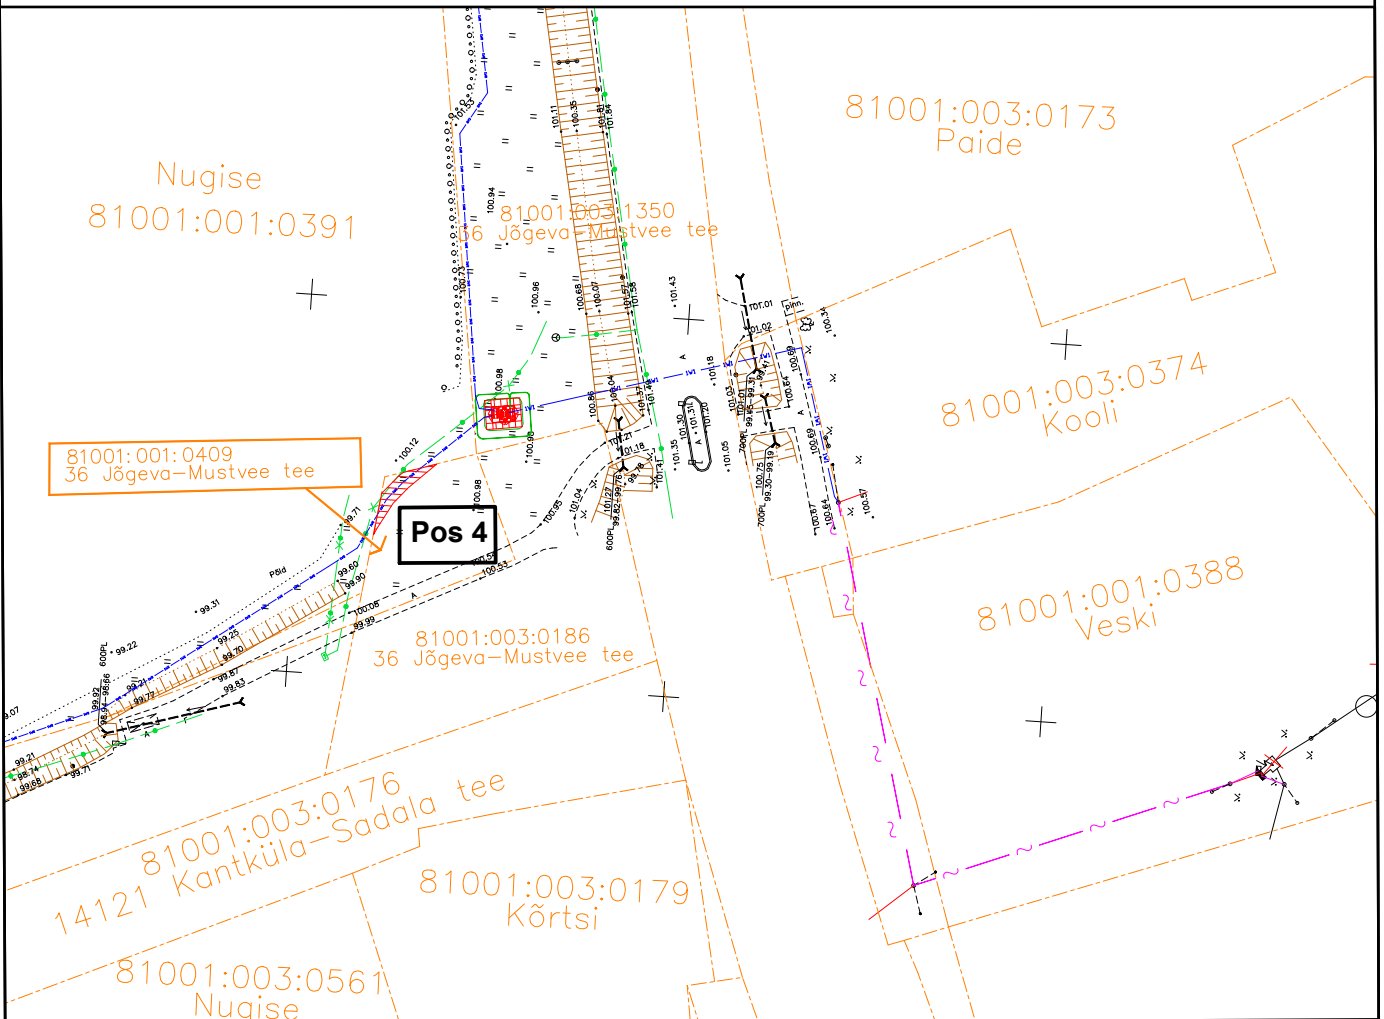

# Isikliku kasutusõiguse seadmise plaan

IKÕ ala Pos nr (plaanil)	Kinnistu registriosa nr	Katastriüksuse tunnus	Kinnistu nimi	IKÕ ala pindala ruutmeetrites m <sup>2</sup>
Pos 4	5850350	81001:001:0409	36 Jõgeva-Mustvee tee	16

IKõ seadmise ala

Kinnistute piirid

Projekteeritud keskpinge maakaabel  
kaablikaitseturus (**esimene nr kaablite arv**)

Projekti nimi / aadress Kantküla 110/10 F.Torma ja F.Sadala 10 kV õhuliinide ümberehitus Jõgeva vald Jõgeva maakond			Töö nr TC0345 IP7293
Koostaja Lauri Visnapuu	Mõõtkava 1:1000	Leht / formaat A3	Kuupäev 03.12.2024